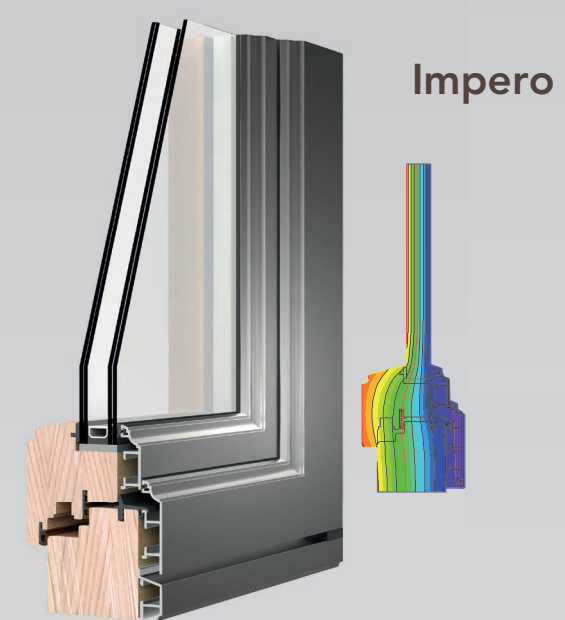

- IT** Il sistema Legno-TERMOSCUDO-Alluminio è la nuova tecnologia di Uniform (patent pending) che permette di elevare notevolmente l'isolamento della finestra in Legno-Alluminio e di ridurre i tempi di assemblaggio.
Una nuova pelle: perfezione tecnologica e concept rivoluzionario.
- EN** The system Wood-TERMOSCUDO-Aluminum (patent pending) is the new technology developed by Uniform which allows to considerably increase the insulation value of Alu clad Wood window, and reduce assembly time.
A new skin: technological perfection and revolutionary concept.
- DE** Das System Holz-TERMOSCUDO-Aluminium ist die neue Technologie Uniform (patent angemeldet), die es ermöglicht, die Isolierung des Holz-Aluminium-Fensters deutlich zu verbessern und die Zeit für die Montage zu verringern.
Eine neue Haut: technologische Perfektion und revolutionäres Konzept.
- FR** Le système Bois-TERMOSCUDO-Aluminium est la nouvelle technologie de Uniform (en attente de brevet) qui permet d'augmenter considérablement l'isolation de la fenêtre en Bois-Aluminium et de réduire les temps d'assemblage.
Une nouvelle peau: la perfection technique et le concept révolutionnaire.
- ES** El sistema Madera-TERMOSCUDO-Aluminio es la nueva tecnología de Uniform (patent pending) que permite de mejorar notablemente el aislamiento de la ventana en Madera-Aluminio y de reducir el tiempo de ensablaje.
Una nueva piel: perfección tecnológica y concept revolucionario.

TERMOSCUDO

SPECIE EVOLUTA
EVOLVED SPECIES
ENTWICKELTE SPEZIES
ESPÈCES ÉVOLUÉES
ESPECIE EVOLUCIONADA

Easy-Line

Zero

5000/S Quadra

Soft-Line

Impero

Complanare