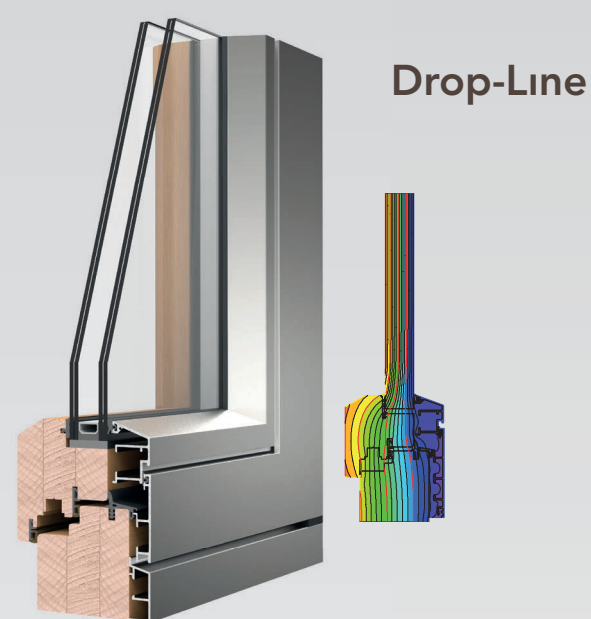

IV68

Bronzo 5000/S Quadra

Easy-Flat

Step-Line

Drop-Line

Bold-Line

Classic

Flat-Line

IV78

Bronzo 5000/S Classic

IT I sistemi per serramenti Uniform in Legno-Alluminio e Legno-Bronzo, vantano una vasta gamma di profili intercambiabili ideati per il rivestimento di ogni tipologia di apertura. Ogni sistema è studiato per semplificare l'applicazione dei telai in metallo al legno, proteggendo la parte esterna del serramento, integrandoli per esaltare l'estetica finale del prodotto.

EN Uniform's systems for Wood-Aluminium and Wood-Bronze doors and windows feature a vast range of interchangeable profiles suitable for application to any type of opening. Every system has been studied to simplify applying metal frames to wood while protecting the external part of the doors and windows and integrating them for optimum aesthetic effect.

DE Die Systeme Uniform aus Holz-Aluminium und Holz-Bronze für Türen und Fenster sind in einer großen Auswahl an untereinander austauschbaren Profilen erhältlich und eignen sich für alle Arten von Tür- und Fensteröffnungen. Diese Systeme wurden eigens entwickelt, um die Anbringung der Metallrahmen auf dem Holz zu vereinfachen, die Außenseite des Fensters oder der Tür zu schützen und das ansprechende Äußere noch weiter zu betonen.