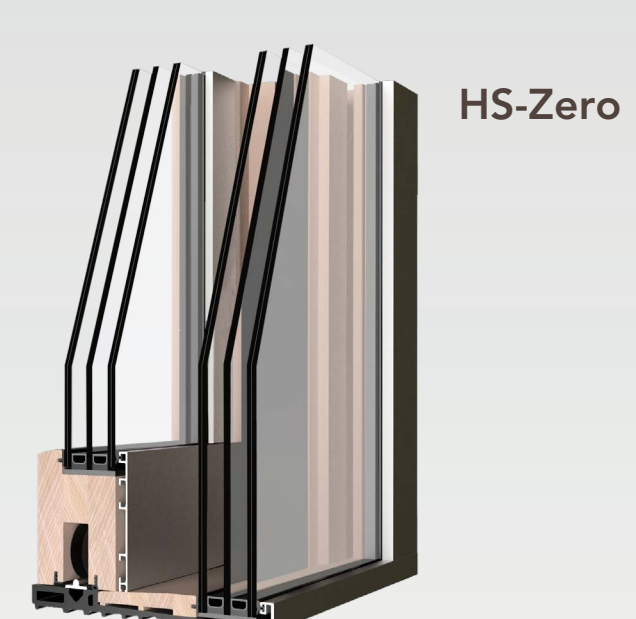

IT I sistemi per serramenti Uniform in Legno-Alluminio e Legno-Bronzo, vantano una vasta gamma di profili intercambiabili ideati per il rivestimento di ogni tipologia di apertura. Ogni sistema è studiato per semplificare l'applicazione dei telai in metallo al legno, proteggendo la parte esterna del serramento, integrandoli per esaltare l'estetica finale del prodotto.

EN Uniform's systems for Wood-Aluminium and Wood-Bronze doors and windows feature a vast range of interchangeable profiles suitable for application to any type of opening. Every system has been studied to simplify applying metal frames to wood while protecting the external part of the doors and windows and integrating them for optimum aesthetic effect.

DE Die Systeme Uniform aus Holz-Aluminium und Holz-Bronze für Türen und Fenster sind in einer großen Auswahl an untereinander austauschbaren Profilen erhältlich und eignen sich für alle Arten von Tür- und Fensteröffnungen. Diese Systeme wurden eigens entwickelt, um die Anbringung der Metallrahmen auf dem Holz zu vereinfachen, die Außenseite des Fensters oder der Tür zu schützen und das ansprechende Äußere noch weiter zu betonen.

FR Les systèmes pour menuiseries Uniform en Bois-Aluminium et Bois-Bronze disposent d'une vaste gamme de profils interchangeables appropriés pour le revêtement de tout type d'ouverture. Chaque système est étudié pour simplifier l'application des cadres en métal sur le bois, en protégeant la partie extérieure de la menuiserie et en les intégrant pour mettre en valeur l'esthétique du produit fini.