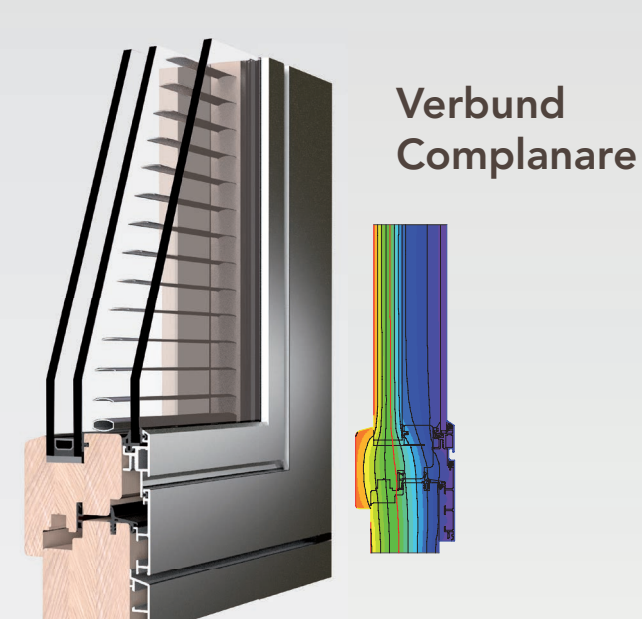

IT I sistemi per serramenti Uniform in Legno-Alluminio e Legno-Bronzo, vantano una vasta gamma di profili intercambiabili ideati per il rivestimento di ogni tipologia di apertura. Ogni sistema è studiato per semplificare l'applicazione dei telai in metallo al legno, proteggendo la parte esterna del serramento, integrandoli per esaltare l'estetica finale del prodotto.

EN Uniform's systems for Wood-Aluminium and Wood-Bronze doors and windows feature a vast range of interchangeable profiles suitable for application to any type of opening. Every system has been studied to simplify applying metal frames to wood while protecting the external part of the doors and windows and integrating them for optimum aesthetic effect.

DE Die Systeme Uniform aus Holz-Aluminium und Holz-Bronze für Türen und Fenster sind in einer großen Auswahl an untereinander austauschbaren Profilen erhältlich und eignen sich für alle Arten von Tür- und Fensteröffnungen. Diese Systeme wurden eigens entwickelt, um die Anbringung der Metallrahmen auf dem Holz zu vereinfachen, die Außenseite des Fensters oder der Tür zu schützen und das ansprechende Äußere noch weiter zu betonen.

FR Les systèmes pour menuiseries Uniform en Bois-Aluminium et Bois-Bronze disposent d'une vaste gamme de profils interchangeables appropriés pour le revêtement de tout type d'ouverture. Chaque système est étudié pour simplifier l'application des cadres en métal sur le bois, en protégeant la partie extérieure de la menuiserie et en les intégrant pour mettre en valeur l'esthétique du produit fini.