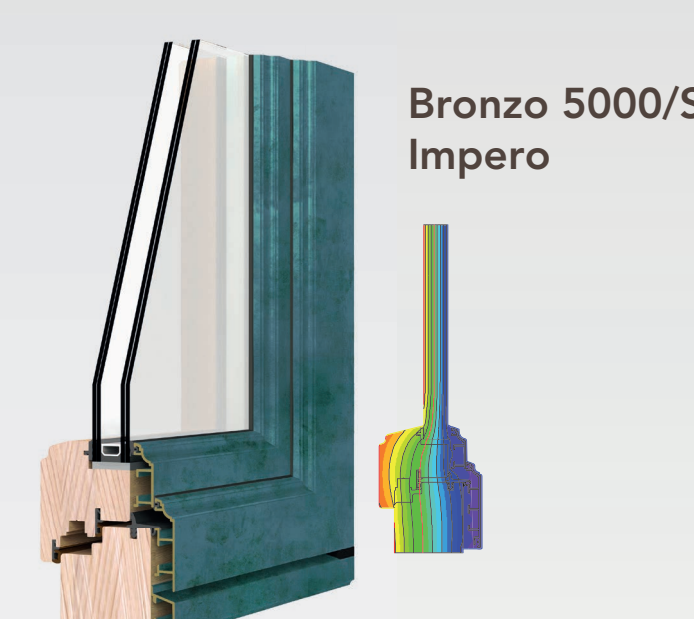

IT I sistemi per serramenti Uniform in Legno-Alluminio e Legno-Bronzo, vantano una vasta gamma di profili intercambiabili ideati per il rivestimento di ogni tipologia di apertura. Ogni sistema è studiato per semplificare l'applicazione dei telai in metallo al legno, proteggendo la parte esterna del serramento, integrandoli per esaltare l'estetica finale del prodotto.

EN Uniform's systems for Wood-Aluminium and Wood-Bronze doors and windows feature a vast range of interchangeable profiles suitable for application to any type of opening. Every system has been studied to simplify applying metal frames to wood while protecting the external part of the doors and windows and integrating them for optimum aesthetic effect.

DE Die Systeme Uniform aus Holz-Aluminium und Holz-Bronze für Türen und Fenster sind in einer großen Auswahl an untereinander austauschbaren Profilen erhältlich und eignen sich für alle Arten von Tür- und Fensteröffnungen. Diese Systeme wurden eigens entwickelt, um die Anbringung der Metallrahmen auf dem Holz zu vereinfachen, die Außenseite des Fensters oder der Tür zu schützen und das ansprechende Äußere noch weiter zu betonen.

FR Les systèmes pour menuiseries Uniform en Bois-Aluminium et Bois-Bronze disposent d'une vaste gamme de profils interchangeables appropriés pour le revêtement de tout type d'ouverture. Chaque système est étudié pour simplifier l'application des cadres en métal sur le bois, en protégeant la partie extérieure de la menuiserie et en les intégrant pour mettre en valeur l'esthétique du produit fini.