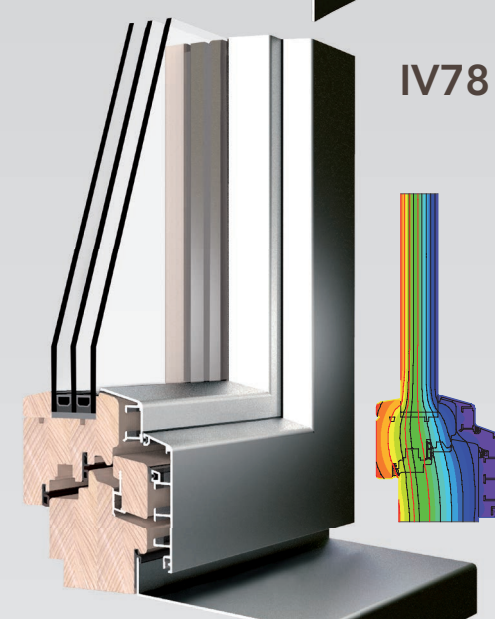

IV68

Bronzo 5000/S Quadra

Easy-Flat

Step-Line

Drop-Line

Bold-Line

Classic

Flat-Line

IV78

Bronzo 5000/S Classic

IT I sistemi per serramenti Uniform in Legno-Alluminio e Legno-Bronzo, vantano una vasta gamma di profili intercambiabili ideati per il rivestimento di ogni tipologia di apertura. Ogni sistema è studiato per semplificare l'applicazione dei telai in metallo al legno, proteggendo la parte esterna del serramento, integrandoli per esaltare l'estetica finale del prodotto.

EN Uniform's systems for Wood-Aluminium and Wood-Bronze doors and windows feature a vast range of interchangeable profiles suitable for application to any type of opening. Every system has been studied to simplify applying metal frames to wood while protecting the external part of the doors and windows and integrating them for optimum aesthetic effect.