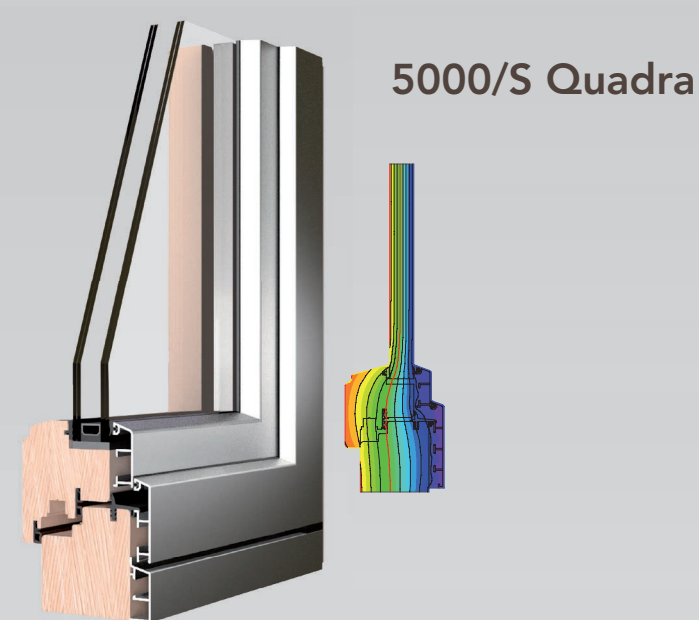

TERMOSCUDO

SPECIE EVOLUTA
EVOLVED SPECIES
ENTWICKELTE SPEZIES
ESPÈCES ÉVOLUÉES
ESPECIE EVOLUCIONADA

Easy-Line

Zero

5000/S Quadra

Soft-Line

Impero

Complanare

IV68

Bronzo 5000/S Quadra

Easy-Flat

Step-Line

Drop-Line

Bold-Line

Classic

Flat-Line

IV78

Bronzo 5000/S Classic

IT I sistemi per serramenti Uniform in Legno-Alluminio e Legno-Bronzo, vantano una vasta gamma di profili intercambiabili ideati per il rivestimento di ogni tipologia di apertura. Ogni sistema è studiato per semplificare l'applicazione dei telai in metallo al legno, proteggendo la parte esterna del serramento, integrandoli per esaltare l'estetica finale del prodotto.