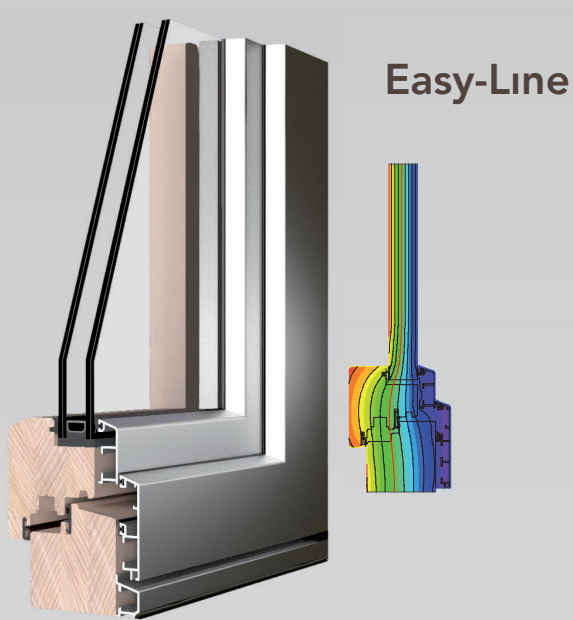

Easy-Flat

Easy-Line