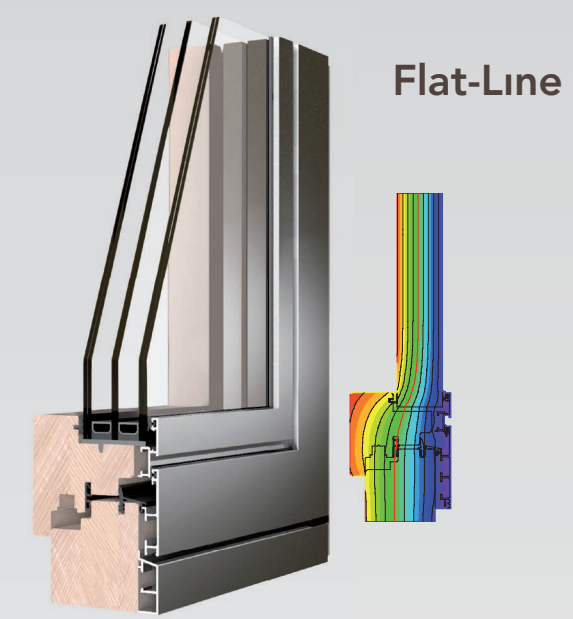

IV68

Bronzo 5000/S Quadra

Easy-Flat

Step-Line

Drop-Line

Bold-Line

Classic

Flat-Line

IV78

Bronzo 5000/S Classic

IT I sistemi per serramenti Uniform in Legno-Alluminio e Legno-Bronzo, vantano una vasta gamma di profili intercambiabili ideati per il rivestimento di ogni tipologia di apertura. Ogni sistema è studiato per semplificare l'applicazione dei telai in metallo al legno, proteggendo la parte esterna del serramento, integrandoli per esaltare l'estetica finale del prodotto.

EN Uniform's systems for Wood-Aluminium and Wood-Bronze doors and windows feature a vast range of interchangeable profiles suitable for application to any type of opening. Every system has been studied to simplify applying metal frames to wood while protecting the external part of the doors and windows and integrating them for optimum aesthetic effect.