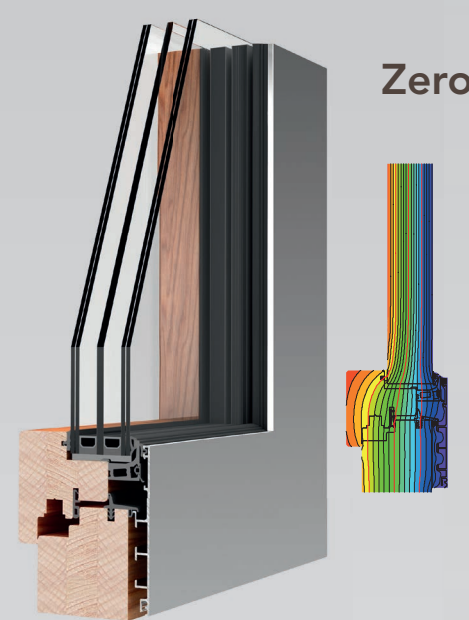

Step-Line

Zero