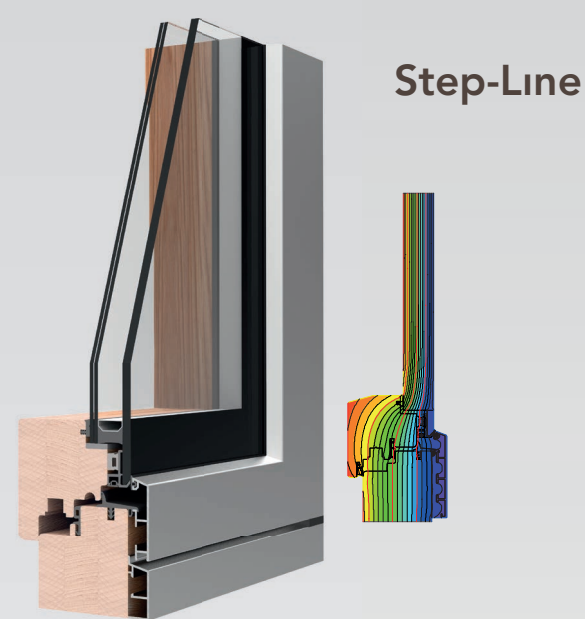

TERMOSCUDO

SPECIE EVOLUTA
EVOLVED SPECIES
ENTWICKELTE SPEZIES
ESPÈCES ÉVOLUÉES
ESPECIE EVOLUCIONADA

Easy-Line

Zero

5000/S Quadra

Soft-Line

Impero

Complanare

IV68

Bronzo 5000/S Quadra

Easy-Flat

Step-Line

Drop-Line

Bold-Line

Classic

Flat-Line

IV78

Bronzo 5000/S Classic

IT I sistemi per serramenti Uniform in Legno-Alluminio e Legno-Bronzo, vantano una vasta gamma di profili intercambiabili ideati per il rivestimento di ogni tipologia di apertura. Ogni sistema è studiato per semplificare l'applicazione dei telai in metallo al legno, proteggendo la parte esterna del serramento, integrandoli per esaltare l'estetica finale del prodotto.